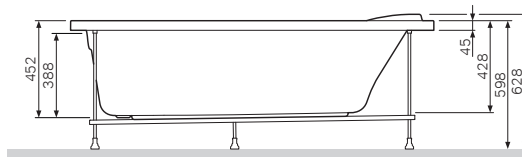

Joy

Ванна акриловая
W85A-170-075W-A

Размер: 1700x750 мм
Вместимость: 217 л
Материал: акрил
Цвет: белый

Размеры:

- A Внешние размеры
- B Внутренние размеры
- C Подготовка для установки

Точка подключения к канализации (O1)
Точка подключения электропитания (CV)

A

B

C