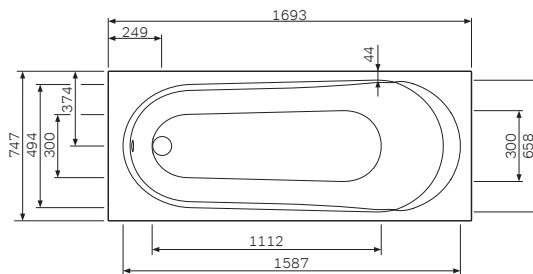

**Joy**

Ванна акриловая  
W85A-170-075W-A

Размер: 1700x750 мм  
Вместимость: 217 л  
Материал: акрил  
Цвет: белый

**Размеры:**

- A Внешние размеры
- B Внутренние размеры
- C Подготовка для установки

Точка подключения к канализации (O1)  
Точка подключения электропитания (CV)

**A**

**B**

**C**