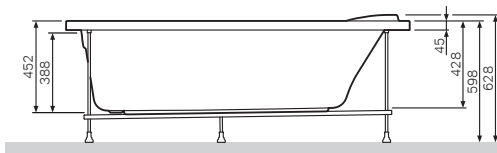

A

Размер: 1700x700 мм
Вместимость: 195 л
Материал: акрил
Цвет: белый

Joy
Ванна акриловая
W85A-170-070W-A

Размеры:
A Внешние размеры
B Внутренние размеры
C Подготовка для установки

Точка подключения
к канализации (O1)
Точка подключения
электропитания (CV)