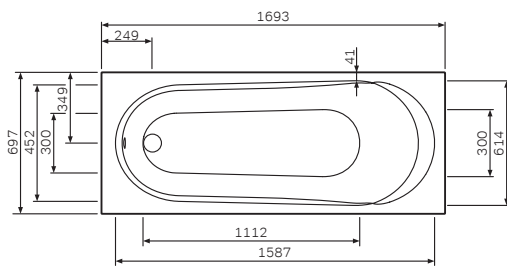

Размер: 1700x700 мм
Вместимость: 195 л
Материал: акрил
Цвет: белый

Joy
Ванна акриловая
W85A-170-070W-A

Размеры:
A Внешние размеры
B Внутренние размеры
C Подготовка для установки

Точка подключения
к канализации (O1)
Точка подключения
электропитания (CV)

B