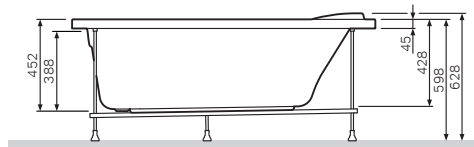

Размеры:

- A Внешние размеры
- B Внутренние размеры
- C Подготовка для установки

Точка подключения к канализации (O1)
Точка подключения электропитания (CV)

A