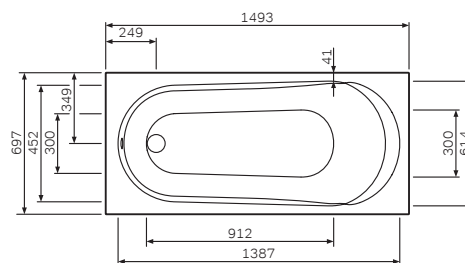

Joy

Ванна акриловая
W85A-150-070W-A

Размер: 1500x700 мм
Вместимость: 165 л
Материал: акрил
Цвет: белый

Размеры:

- A Внешние размеры
- B Внутренние размеры
- C Подготовка для установки

Точка подключения к канализации (O1)
Точка подключения электропитания (CV)

A

B

C