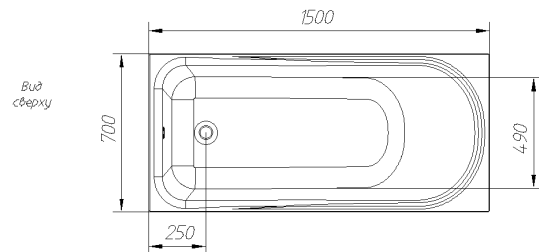

RU

BATHTUB LIKE

ГАБАРИТНЫЕ РАЗМЕРЫ, ИНСТРУКЦИЯ ПО ЭКСПЛУАТАЦИИ И УХОДУ

Габаритные размеры:

Ванна акриловая 1500x700

Вид сбоку с установленной панелью

AM·PM

Like

Ванна акриловая 1700x700

Внимание!

Размеры на чертеже указаны в мм.

Допуск на отклонение фактического размера акриловых комплектующих, относительно заявленных на чертеже, — ± 5 мм на 1 м-п.

Перед сборкой/установкой акриловых ванн необходимо удалить защитную пленку.