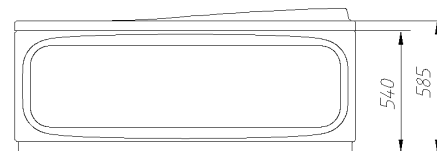

RU

BATHTUB LIKE

ГАБАРИТНЫЕ РАЗМЕРЫ, ИНСТРУКЦИЯ ПО ЭКСПЛУАТАЦИИ И УХОДУ

Габаритные размеры:

Ванна акриловая 1500x700

Вид сбоку с установленной панелью

AM·PM

Like

Ванна акриловая 1700x700

Внимание!

Размеры на чертеже указаны в мм.

Допуск на отклонение фактического размера акриловых комплектующих, относительно заявленных на чертеже, — ± 5 мм на 1 м-п.

Перед сборкой/установкой акриловых ванн необходимо удалить защитную пленку.