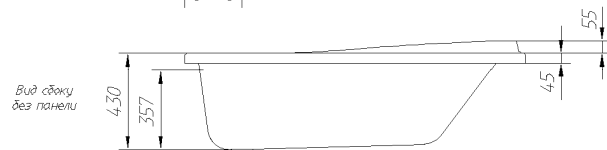

RU

BATHTUB LIKE

ГАБАРИТНЫЕ РАЗМЕРЫ, ИНСТРУКЦИЯ ПО ЭКСПЛУАТАЦИИ И УХОДУ

Габаритные размеры:

Ванна акриловая 1500x700

Вид сбоку с установленной панелью

AM·PM

Like

Ванна акриловая 1700x700

Внимание!

Размеры на чертеже указаны в мм.

Допуск на отклонение фактического размера акриловых комплектующих, относительно заявленных на чертеже, — ± 5 мм на 1 м-п.

Перед сборкой/установкой акриловых ванн необходимо удалить защитную пленку.