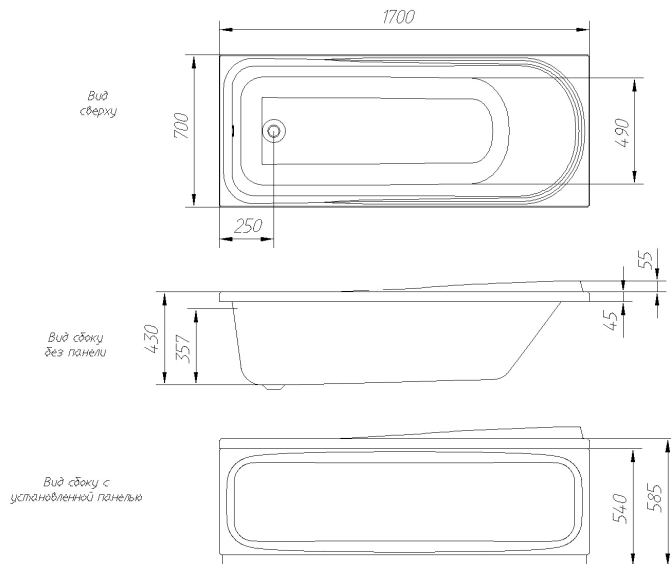

RU

BATHTUB LIKE

ГАБАРИТНЫЕ РАЗМЕРЫ, ИНСТРУКЦИЯ ПО ЭКСПЛУАТАЦИИ И УХОДУ

Габаритные размеры:

Ванна акриловая 1500x700

Вид сбоку с установленной панелью

AM·PM

Like

Ванна акриловая 1700x700

Внимание!

Размеры на чертеже указаны в мм.

Допуск на отклонение фактического размера акриловых комплектующих, относительно заявленных на чертеже, — ± 5 мм на 1 м-п.

Перед сборкой/установкой акриловых ванн необходимо удалить защитную пленку.

2. Комплект поставки:

Корпус ванны, комплект крепежа, каркас, инструкция по монтажу.

Внимание!

Ванна поставляется в разобранном виде, отдельными артикулами!

Для сборки и установки (монтажа каркаса) необходимы инструменты: ключи гаечные 19, 22, уровень строительный, отвертка крестовая.