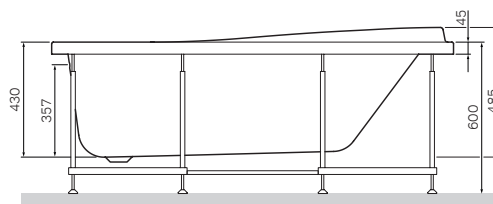

Like

Ванна акриловая
W80A-150-070W-A

Размер: 1500x700 мм
Вместимость: 177 л
Материал: акрил
Цвет: белый

Размеры:
A Внешние размеры
B Внутренние размеры
C Подготовка для установки

Точка подключения к канализации (O1)
Точка подключения электропитания (CV)

A