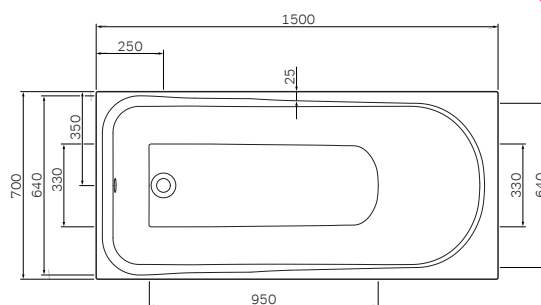

Like

Ванна акриловая
W80A-150-070W-A

Размер: 1500x700 мм
Вместимость: 177 л
Материал: акрил
Цвет: белый

Размеры:
A Внешние размеры
B Внутренние размеры
C Подготовка для установки

Точка подключения к канализации (O1)
Точка подключения электропитания (CV)

A

B

C