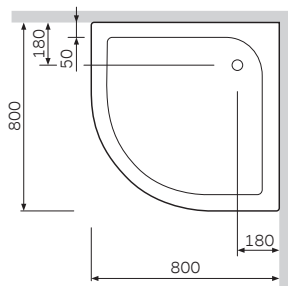

A

Размер: 800x800x135 мм
Материал: акрил

Поддон Sense 80
W75T-225-080W

Размеры:

- A Габаритные размеры
- B Подготовка места для установки
- O1 Точка подключения канализации

B