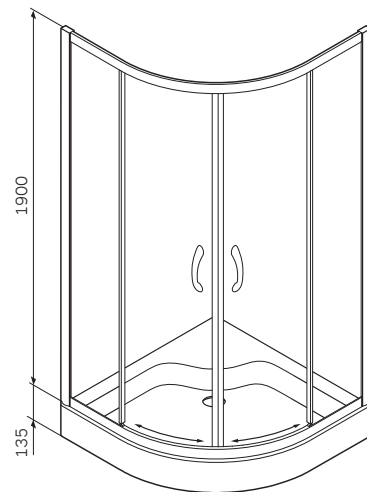

**Sense**

Душевое ограждение Sense 80  
с акриловым поддоном  
W75E-225-080WF

Размер: 800x800x2035 мм  
Цвет профиля: белый  
Цвет стекла: матовый

**Размеры:**

- A Габаритные размеры
- B Подготовка места для установки
- O1 Точка подключения канализации