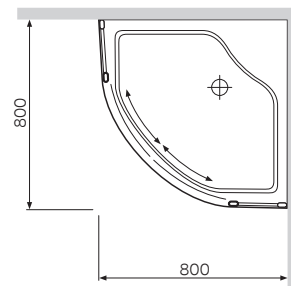

Sense

Душевое ограждение Sense 80
с акриловым поддоном
W75E-225-080WF

Размер: 800x800x2035 мм
Цвет профиля: белый
Цвет стекла: матовый

Размеры:

- A Габаритные размеры
- B Подготовка места для установки
- O1 Точка подключения канализации

A

B