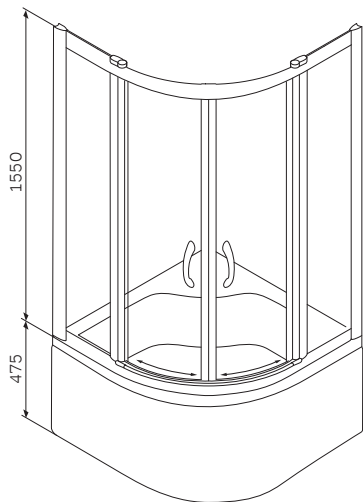

A

Размер: 900x900x2025 мм
Цвет профиля: матовый хром
Цвет стекла: прозрачный

Размеры:

- A Габаритные размеры
- B Подготовка места для установки
- O1 Точка подключения канализации

Sense
Душевое ограждение Sense deep
с высоким акриловым поддоном
W75E-222A090WT