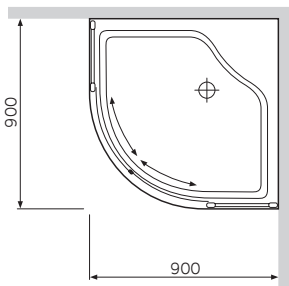

A

Размер: 900x900x2025 мм
Цвет профиля: матовый хром
Цвет стекла: прозрачный

Размеры:

- A Габаритные размеры
- B Подготовка места для установки
- O1 Точка подключения канализации

Sense
Душевое ограждение Sense deep
с высоким акриловым поддоном
W75E-222A090WT