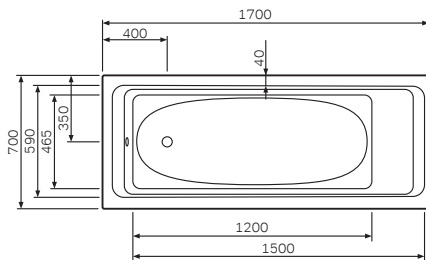

A

Размер: 1700x700 мм
Вместимость: 150 л
Материал: акрил
Цвет: белый

Sense
Ванна акриловая
W75A-170-070W-A

Размеры:
А Внешние размеры
В Внутренние размеры
С Подготовка для установки

Точка подключения
к канализации (O1)
Точка подключения
электропитания (CV)

B

C