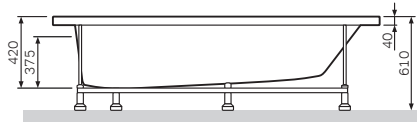

A

Размер: 1700x700 мм
Вместимость: 150 л
Материал: акрил
Цвет: белый

Sense
Ванна акриловая
W75A-170-070W-A

Размеры:
А Внешние размеры
В Внутренние размеры
С Подготовка для установки

Точка подключения
к канализации (O1)
Точка подключения
электропитания (CV)