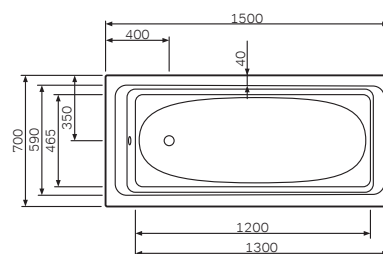

Sense

Ванна акриловая
W75A-150-070W-A

Размер: 1500x700 мм
Вместимость: 130 л
Материал: акрил
Цвет: белый

Размеры:

- A Внешние размеры
- B Внутренние размеры
- C Подготовка для установки

Точка подключения к канализации (O1)
Точка подключения электропитания (CV)

A

B

C