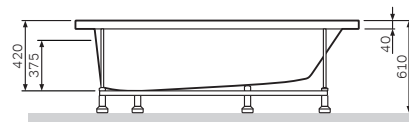

Размеры:

- A Внешние размеры
- B Внутренние размеры
- C Подготовка для установки

Точка подключения к канализации (O1)
Точка подключения электропитания (CV)

A