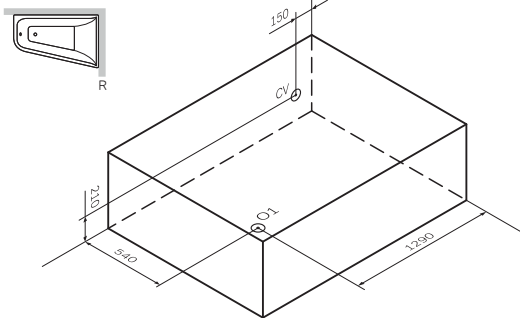

A

Размер: 1600x1000 мм
Вместимость: 185 л
Материал: акрил
Цвет: белый

Spirit

Ванна акриловая
правая — W72A-160R100W-A2
левая — W72A-160L100W-A2

Размеры:

- A Внешние размеры
- B Внутренние размеры
- C Подготовка для установки Правосторонней ванны (R)
- D Подготовка для установки Левосторонней ванны (L)

Точка подключения к канализации (O1)
Точка подключения настенного смесителя (R1)
Точка подключения электропитания (CV)

B

Левосторонняя ванна (L)

C

D