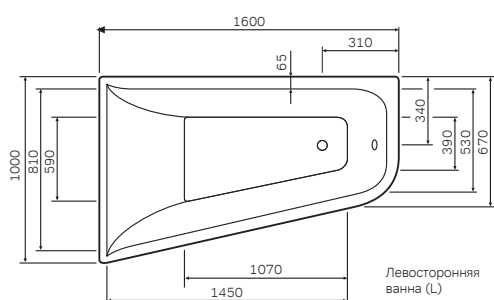

A

Размер: 1600x1000 мм
Вместимость: 185 л
Материал: акрил
Цвет: белый

Spirit

Ванна акриловая
правая — W72A-160R100W-A2
левая — W72A-160L100W-A2

Размеры:

- A Внешние размеры
- B Внутренние размеры
- C Подготовка для установки Правосторонней ванны (R)
- D Подготовка для установки Левосторонней ванны (L)

Точка подключения к канализации (O1)
Точка подключения настенного смесителя (R1)
Точка подключения электропитания (CV)

B

Левосторонняя ванна (L)

C

D