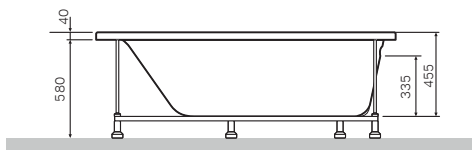

A

Размер: 1600x1000 мм
Вместимость: 185 л
Материал: акрил
Цвет: белый

Spirit

Ванна акриловая
правая — W72A-160R100W-A2
левая — W72A-160L100W-A2

Размеры:

- A Внешние размеры
- B Внутренние размеры
- C Подготовка для установки Правосторонней ванны (R)
- D Подготовка для установки Левосторонней ванны (L)

Точка подключения к канализации (O1)
Точка подключения настенного смесителя (R1)
Точка подключения электропитания (CV)

B

Левосторонняя ванна (L)

C

D