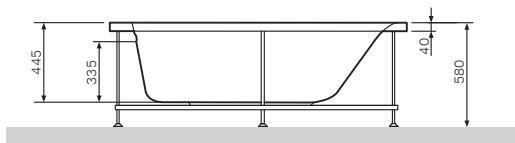

A

Размер: 1500x700 мм
Вместимость: 160 л
Материал: акрил
Цвет: белый

Spirit

Ванна акриловая
W72A-150-070W-A2

Размеры:

- A Внешние размеры
- B Внутренние размеры
- C Подготовка для левой установки

Точка подключения к канализации (O1)
Точка подключения настенного смесителя (R1)
Точка подключения электропитания (CV)