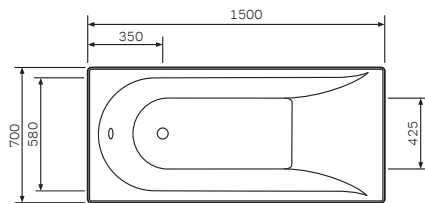

Точка подключения к канализации (O1)
Точка подключения настенного смесителя (R1)
Точка подключения электропитания (CV)

B