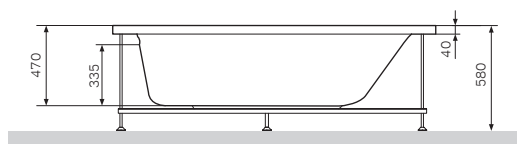

Размеры:

- A Внешние размеры
- B Внутренние размеры
- C Подготовка для установки

Точка подключения к канализации (O1)
Точка подключения электропитания (CV)

A