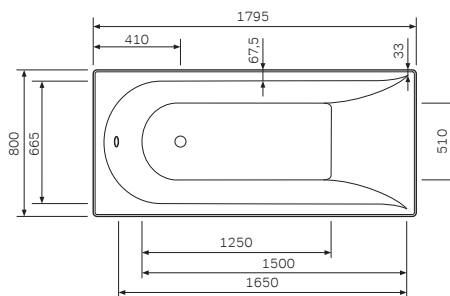

Inspire

Ванна акриловая
W5AA-180-080W-A64

Размер: 1800x800 мм
Вместимость: 225 л
Материал: акрил
Цвет: белый

Размеры:

- A Внешние размеры
- B Внутренние размеры
- C Подготовка для установки

Точка подключения к канализации (O1)
Точка подключения электропитания (CV)

A

B

C