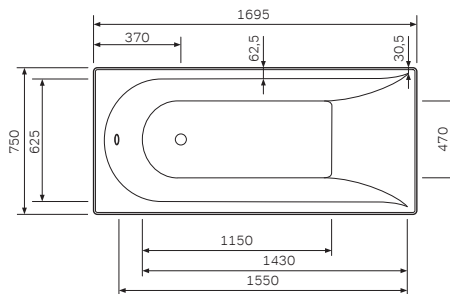

**Inspire**

Ванна акриловая  
W5AA-170-075W-A64

Размер: 1700x750 мм  
Вместимость: 205 л  
Материал: акрил  
Цвет: белый

**Размеры:**

- A Внешние размеры
- B Внутренние размеры
- C Подготовка для установки

Точка подключения к канализации (O1)  
Точка подключения электропитания (CV)

A

B

C