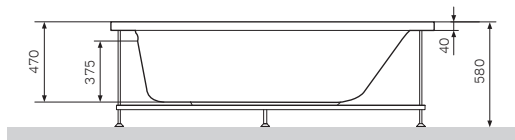

**Inspire**

Ванна акриловая  
W5AA-170-075W-A64

Размер: 1700x750 мм  
Вместимость: 205 л  
Материал: акрил  
Цвет: белый

**Размеры:**

- A Внешние размеры
- B Внутренние размеры
- C Подготовка для установки

Точка подключения к канализации (O1)  
Точка подключения электропитания (CV)

A

B

C