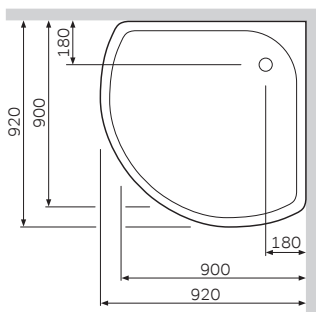

A

Размер: 900x900x160 мм
Материал: акрил

Поддон
W53T-315-090W64

Размеры:

- A Габаритные размеры
- B Подготовка места для установки
- O1 Точка подключения канализации

B