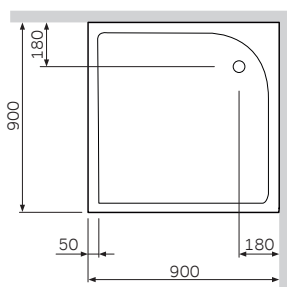

A

Размер: 900x900x160 мм
Материал: акрил

Поддон
W53T-303-090W

Размеры:

- A Габаритные размеры
- B Подготовка места для установки
- O1 Точка подключения канализации

B