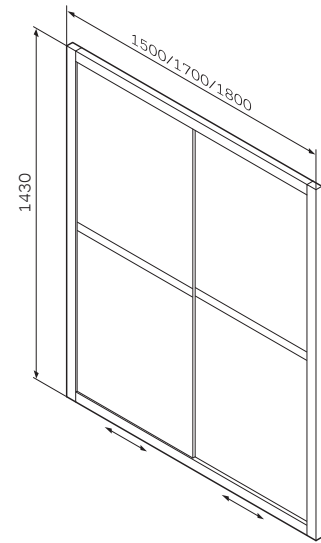

Bliss L

Душевая шторка на ванну
W53S-150-143MT
W53S-170-143MT
W53S-180-143MT

Размер:
1500x1430 мм
1700x1430 мм
1800x1430 мм
Цвет профиля: матовый хром
Цвет стекла: прозрачный

Размеры:
А Габаритные размеры