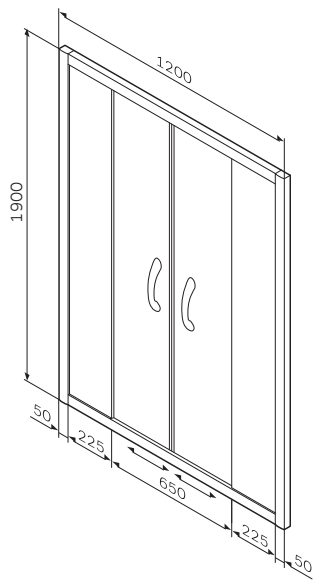

A

Размер: 1200x1900 мм  
Цвет профиля: матовый хром  
Цвет стекла: прозрачный

Размеры:  
А Габаритные размеры

Bliss L  
Душевая дверь Bliss L Twin  
W53S-1202190MT