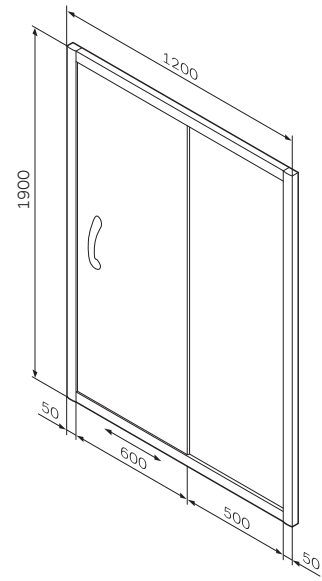

Bliss L

Душевая дверь Bliss L Solo
W53S-1201190MT

Размер: 1200x1900 мм
Цвет профиля: матовый хром
Цвет стекла: прозрачный

Размеры:
A Габаритные размеры

A