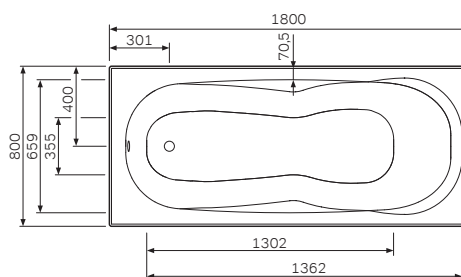

Bliss L

Ванна акриловая
W53A-180-080W-A

Размер: 1800x800 мм
Вместимость: 211 л
Материал: акрил
Цвет: белый

Размеры:

- A Внешние размеры
- B Внутренние размеры
- C Подготовка для установки

Точка подключения к канализации (O1)
Точка подключения электропитания (CV)

A

B

C