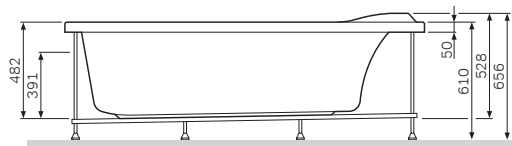

Размеры:

- A Внешние размеры
- B Внутренние размеры
- C Подготовка для установки

Точка подключения к канализации (O1)
Точка подключения электропитания (CV)

A