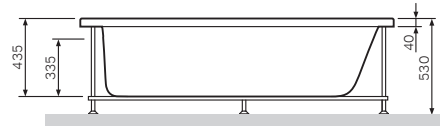

Bliss L

Ванна акриловая
W53A-170-075W-A

Размер: 1700x750 мм
Вместимость: 220 л
Материал: акрил
Цвет: белый

Размеры:

- A Внешние размеры
- B Внутренние размеры
- C Подготовка для установки

Точка подключения к канализации (O1)
Точка подключения электропитания (CV)

A

B

C