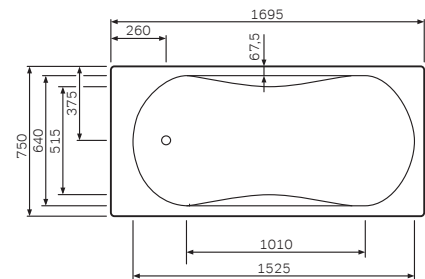

Bliss L

Ванна акриловая
W53A-170-075W-A

Размер: 1700x750 мм
Вместимость: 220 л
Материал: акрил
Цвет: белый

Размеры:

- A Внешние размеры
- B Внутренние размеры
- C Подготовка для установки

Точка подключения к канализации (O1)
Точка подключения электропитания (CV)

A

B

C