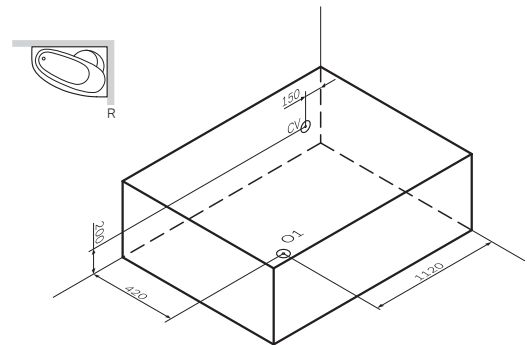

Bliss L

Ванна акриловая
правая – W53A-160R105W-A
левая – W53A-160L105W-A

Размер: 1600x1050 мм
Вместимость: 180 л
Материал: акрил
Цвет: белый

Размеры:

- A Внешние размеры
- B Внутренние размеры
- C Подготовка для установки Правосторонней ванны (R)
- D Подготовка для установки Левосторонней ванны (L)

Точка подключения к канализации (O1)
Точка подключения электропитания (CV)

A

B

C

D