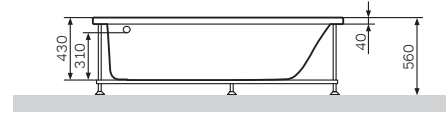

Bliss L

Ванна акриловая
правая – W53A-160R105W-A
левая – W53A-160L105W-A

Размер: 1600x1050 мм
Вместимость: 180 л
Материал: акрил
Цвет: белый

Размеры:

- A Внешние размеры
- B Внутренние размеры
- C Подготовка для установки Правосторонней ванны (R)
- D Подготовка для установки Левосторонней ванны (L)

Точка подключения к канализации (O1)
Точка подключения электропитания (CV)

A

B

C

D