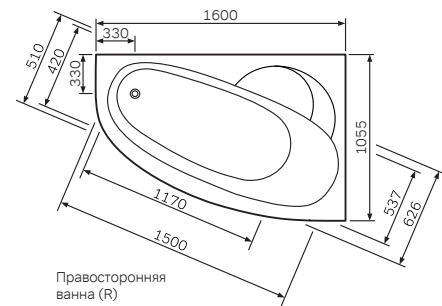

Bliss L

Ванна акриловая
правая – W53A-160R105W-A
левая – W53A-160L105W-A

Размер: 1600x1050 мм
Вместимость: 180 л
Материал: акрил
Цвет: белый

Размеры:

- A Внешние размеры
- B Внутренние размеры
- C Подготовка для установки Правосторонней ванны (R)
- D Подготовка для установки Левосторонней ванны (L)

Точка подключения к канализации (O1)
Точка подключения электропитания (CV)

A

B

C

D