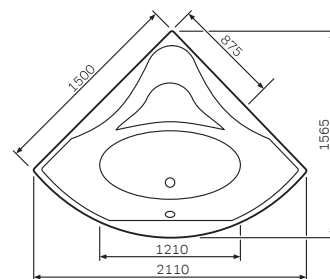

**Bliss L**

Ванна акриловая  
W53A-150C150W-A

Размер: 1500x1500 мм  
Вместимость: 190 л  
Материал: акрил  
Цвет: белый

**Размеры:**

- A Внешние размеры
- B Внутренние размеры
- C Подготовка для установки

Точка подключения к канализации (O1)  
Точка подключения электропитания (CV)

A

B

C