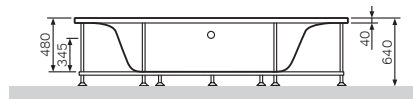

**Bliss L**

Ванна акриловая  
W53A-150C150W-A

Размер: 1500x1500 мм  
Вместимость: 190 л  
Материал: акрил  
Цвет: белый

**Размеры:**

- A Внешние размеры
- B Внутренние размеры
- C Подготовка для установки

Точка подключения к канализации (O1)  
Точка подключения электропитания (CV)

A

B

C