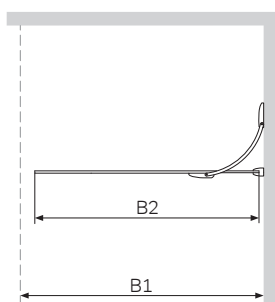

A

Левосторонняя версия (L)

Размер:
800x2000 мм
900x2000 мм
1000x2000 мм
1200x2000 мм

800x2000 мм
900x2000 мм
1000x2000 мм
1200x2000 мм

Цвет профиля: хром
Цвет стекла: прозрачный

Размеры:

A Габаритные размеры
B Подготовка места для установки

Sensation

Душевая стенка

Правая

W30G-W80-200-CT-R (W08)
W30G-W90-200-CT-R (W09)
W30G-W100-200-CT-R (W10)
W30G-W120-200-CT-R (W12)

Левая

W30G-W80-200-CT-L (W08)
W30G-W90-200-CT-L (W09)
W30G-W100-200-CT-L (W10)
W30G-W120-200-CT-L (W12)

B

№	W08	W09	W10	W12
B1	800	900	1000	1200
B2	728	828	928	1128