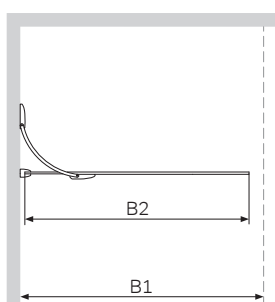

A

Левосторонняя версия (L)

Размер:
800x2000 мм
900x2000 мм
1000x2000 мм
1200x2000 мм

800x2000 мм
900x2000 мм
1000x2000 мм
1200x2000 мм

Цвет профиля: хром
Цвет стекла: прозрачный

Размеры:

A Габаритные размеры
B Подготовка места для установки

Sensation

Душевая стенка

Правая

W30G-W80-200-CT-R (W08)
W30G-W90-200-CT-R (W09)
W30G-W100-200-CT-R (W10)
W30G-W120-200-CT-R (W12)

Левая

W30G-W80-200-CT-L (W08)
W30G-W90-200-CT-L (W09)
W30G-W100-200-CT-L (W10)
W30G-W120-200-CT-L (W12)

B

№	W08	W09	W10	W12
B1	800	900	1000	1200
B2	728	828	928	1128