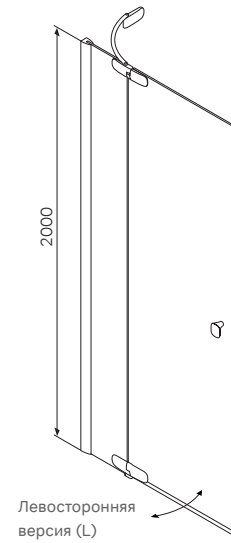

Sensation

Душевая дверь с неподвижным элементом*

Правая

W30G-E3D5-200-CT-R (D08)

W30G-E3D6-200-CT-R (D09)

W30G-E3D7-200-CT-R (D10)

W30G-E3D9-200-CT-R (D12)

Размер:

800x2000 мм

900x2000 мм

1000x2000 мм

1200x2000 мм

Левая

W30G-E3D5-200-CT-L (D08)

W30G-E3D6-200-CT-L (D09)

W30G-E3D7-200-CT-L (D10)

W30G-E3D9-200-CT-L (D12)

800x2000 мм

900x2000 мм

1000x2000 мм

1200x2000 мм

Цвет профиля: хром

Цвет стекла: прозрачный

Размеры:

A Габаритные размеры

B Подготовка места для установки

№	D08	D09	D10	D12
A1	800	900	1000	1200
A2	205	205	405	405
A3	509	609	509	709

*для установки в нишу требуется отвесной пристенный профиль, артикул W30G-wallprofile. Размеры на схеме A1 с учетом данного профиля.

A