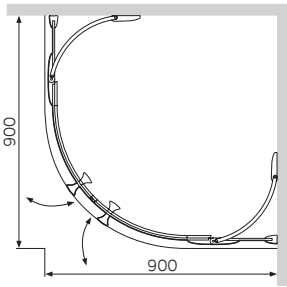

A

Размер: 900x900x2000 мм
Цвет профиля: хром
Цвет стекла: прозрачный

Размеры:
А Габаритные размеры

Sensation
Душевое ограждение
W30G-D90R2-200-CT