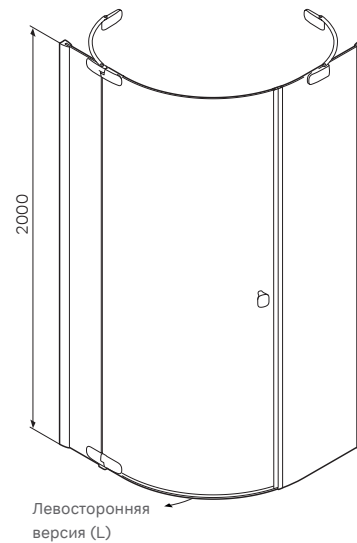

**Sensation**

Душевое ограждение  
W30G-D90R1-200-CT-R — правый  
W30G-D90R1-200-CT-L — левый

Размер: 900x900x2000 мм  
Цвет профиля: хром  
Цвет стекла: прозрачный

Размеры:  
A Габаритные размеры

A