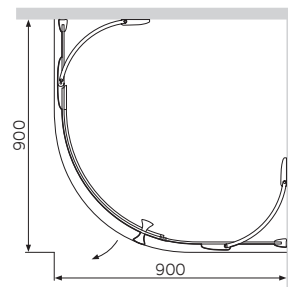

**Sensation**

Душевое ограждение  
W30G-D90R1-200-CT-R — правый  
W30G-D90R1-200-CT-L — левый

Размер: 900x900x2000 мм  
Цвет профиля: хром  
Цвет стекла: прозрачный

Размеры:  
A Габаритные размеры

A