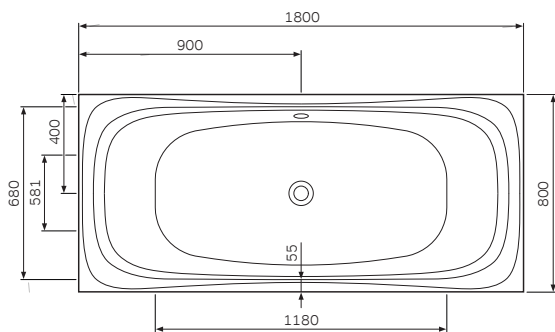

A

Размер: 1800x800 мм
Вместимость: 230 л
Материал: акрил
Цвет: белый

Sensation
Ванна акриловая
W30A-180-080W-A

Размеры:
A Внешние размеры
B Внутренние размеры
C Подготовка для установки

Точка подключения
к канализации (O1)
Точка подключения
электропитания (CV)

B

C