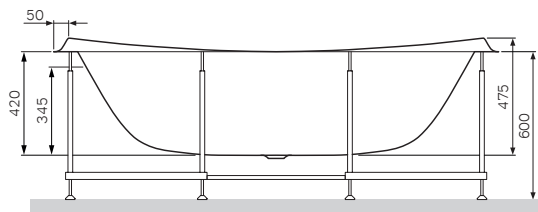

A

Размер: 1800x800 мм
Вместимость: 230 л
Материал: акрил
Цвет: белый

Sensation
Ванна акриловая
W30A-180-080W-A

Размеры:
A Внешние размеры
B Внутренние размеры
C Подготовка для установки

Точка подключения
к канализации (O1)
Точка подключения
электропитания (CV)