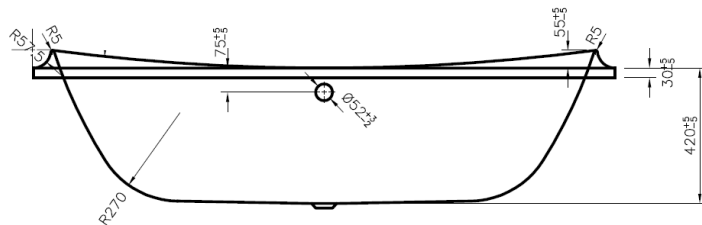

ВАТТТUB SENSATION
ГАБАРИТНЫЕ РАЗМЕРЫ, ИНСТРУКЦИЯ ПО ЭКСПЛУАТАЦИИ И УХОДУ

1. Габаритные размеры:

— Ванна акриловая 170*75 A0

Вид сверху:

Вид сбоку без панели:

Вид сбоку с установленной панелью:

AM.PM

SENSATION

— Ванна акриловая 180*80 A0

Вид сверху:

Вид сбоку без
панели:

Вид сбоку с
установленной
панелью:

Внимание!

Размеры на чертеже указаны в мм.

Допуск на отклонение фактического размера акриловых комплектующих, относительно заявленных на чертеже, — ± 7 мм на 1 м-п.