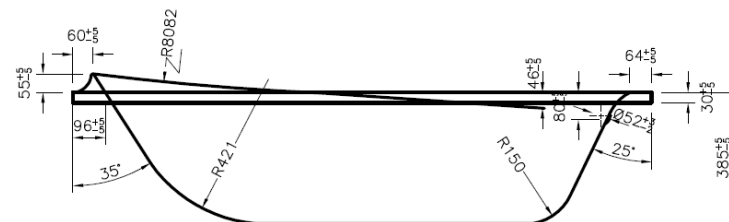

ВАТТТUB SENSATION
ГАБАРИТНЫЕ РАЗМЕРЫ, ИНСТРУКЦИЯ ПО ЭКСПЛУАТАЦИИ И УХОДУ

1. Габаритные размеры:

— Ванна акриловая 170*75 A0

Вид сверху:

Вид сбоку без панели:

Вид сбоку с установленной панелью:

AM.PM

SENSATION

— Ванна акриловая 180*80 A0

Вид сверху:

Вид сбоку без
панели:

Вид сбоку с
установленной
панелью:

Внимание!

Размеры на чертеже указаны в мм.

Допуск на отклонение фактического размера акриловых комплектующих, относительно заявленных на чертеже, — ± 7 мм на 1 м-п.