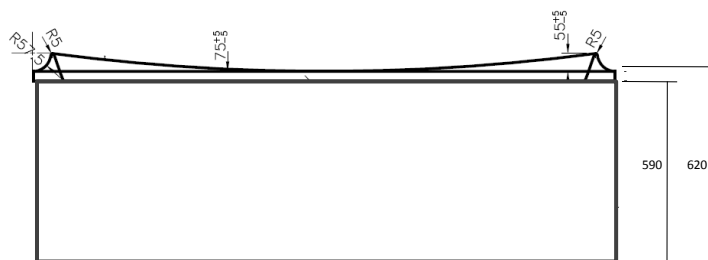

ВАТТТUB SENSATION
ГАБАРИТНЫЕ РАЗМЕРЫ, ИНСТРУКЦИЯ ПО ЭКСПЛУАТАЦИИ И УХОДУ

1. Габаритные размеры:

— Ванна акриловая 170*75 A0

Вид сверху:

Вид сбоку без панели:

Вид сбоку с установленной панелью:

AM.PM

SENSATION

— Ванна акриловая 180*80 A0

Вид сверху:

Вид сбоку без
панели:

Вид сбоку с
установленной
панелью:

Внимание!

Размеры на чертеже указаны в мм.

Допуск на отклонение фактического размера акриловых комплектующих, относительно заявленных на чертеже, — ± 7 мм на 1 м-п.