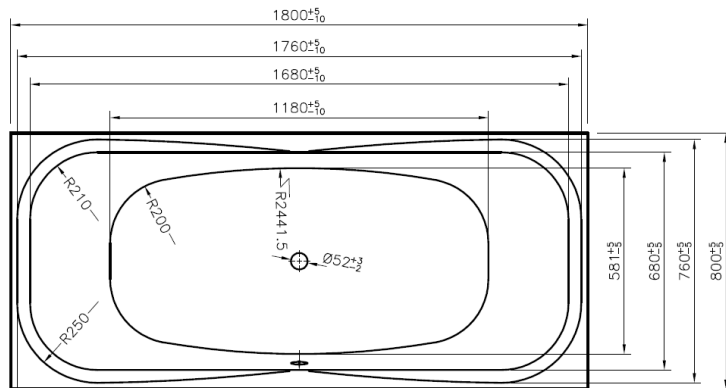

ВАТТТUB SENSATION
ГАБАРИТНЫЕ РАЗМЕРЫ, ИНСТРУКЦИЯ ПО ЭКСПЛУАТАЦИИ И УХОДУ

1. Габаритные размеры:

— Ванна акриловая 170*75 A0

Вид сверху:

Вид сбоку без панели:

Вид сбоку с установленной панелью:

AM.PM

SENSATION

— Ванна акриловая 180*80 A0

Вид сверху:

Вид сбоку без
панели:

Вид сбоку с
установленной
панелью:

Внимание!

Размеры на чертеже указаны в мм.

Допуск на отклонение фактического размера акриловых комплектующих, относительно заявленных на чертеже, — ± 7 мм на 1 м-п.