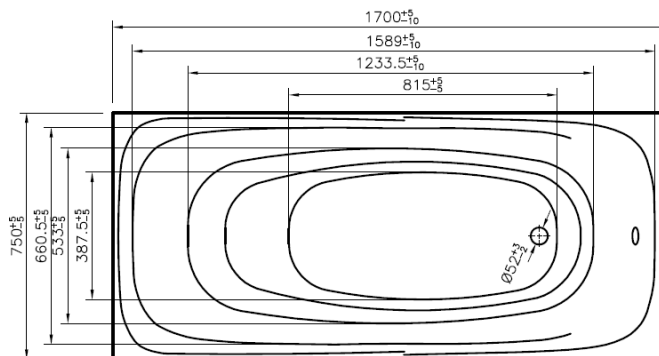

ВАТТТUB SENSATION
ГАБАРИТНЫЕ РАЗМЕРЫ, ИНСТРУКЦИЯ ПО ЭКСПЛУАТАЦИИ И УХОДУ

1. Габаритные размеры:

— Ванна акриловая 170*75 A0

Вид сверху:

Вид сбоку без панели:

Вид сбоку с установленной панелью:

AM.PM

SENSATION

— Ванна акриловая 180*80 A0

Вид сверху:

Вид сбоку без
панели:

Вид сбоку с
установленной
панелью:

Внимание!

Размеры на чертеже указаны в мм.

Допуск на отклонение фактического размера акриловых комплектующих, относительно заявленных на чертеже, — ± 7 мм на 1 м-п.