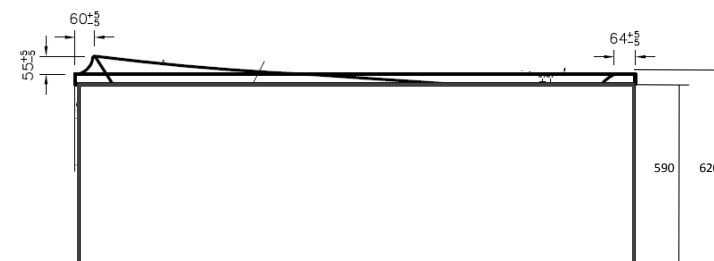

ВАТТТUB SENSATION
ГАБАРИТНЫЕ РАЗМЕРЫ, ИНСТРУКЦИЯ ПО ЭКСПЛУАТАЦИИ И УХОДУ

1. Габаритные размеры:

— Ванна акриловая 170*75 A0

Вид сверху:

Вид сбоку без панели:

Вид сбоку с установленной панелью:

AM.PM

SENSATION

— Ванна акриловая 180*80 A0

Вид сверху:

Вид сбоку без
панели:

Вид сбоку с
установленной
панелью:

Внимание!

Размеры на чертеже указаны в мм.

Допуск на отклонение фактического размера акриловых комплектующих, относительно заявленных на чертеже, — ± 7 мм на 1 м-п.