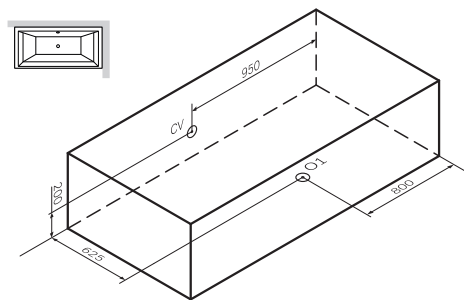

Admire

Ванна акриловая
W1AA-190C095W-A

Размер: 1900x950 мм
Вместимость: 260 л
Материал: акрил
Цвет: белый

Размеры:

- A Внешние размеры
- B Внутренние размеры
- C Подготовка для левой установки
- D Подготовка для правой установки

Точка подключения к канализации (O1)
Точка подключения электропитания (CV)

A

B

C

D