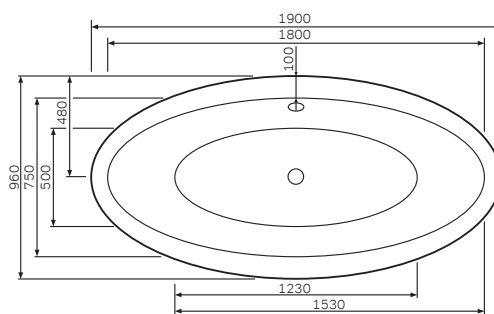

Admire

Ванна акриловая
W1AA-190C095W-A

Размер: 1900x950 мм
Вместимость: 260 л
Материал: акрил
Цвет: белый

Размеры:

- A Внешние размеры
- B Внутренние размеры
- C Подготовка для левой установки
- D Подготовка для правой установки

Точка подключения к канализации (O1)
Точка подключения электропитания (CV)

A

B

C

D