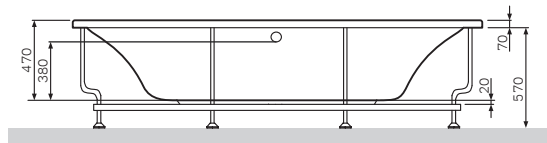

Admire

Ванна акриловая
W1AA-190C095W-A

Размер: 1900x950 мм
Вместимость: 260 л
Материал: акрил
Цвет: белый

Размеры:

- A Внешние размеры
- B Внутренние размеры
- C Подготовка для левой установки
- D Подготовка для правой установки

Точка подключения к канализации (O1)
Точка подключения электропитания (CV)

A

B

C

D