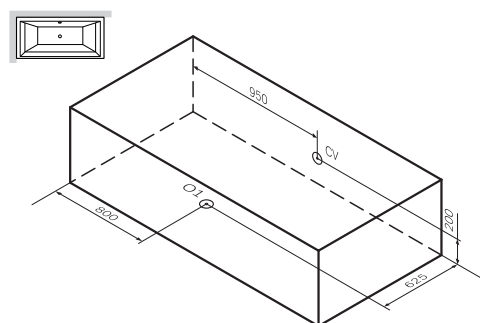

Admire

Ванна акриловая
W1AA-190C095W-A

Размер: 1900x950 мм
Вместимость: 260 л
Материал: акрил
Цвет: белый

Размеры:

- A Внешние размеры
- B Внутренние размеры
- C Подготовка для левой установки
- D Подготовка для правой установки

Точка подключения к канализации (O1)
Точка подключения электропитания (CV)

A

B

C

D