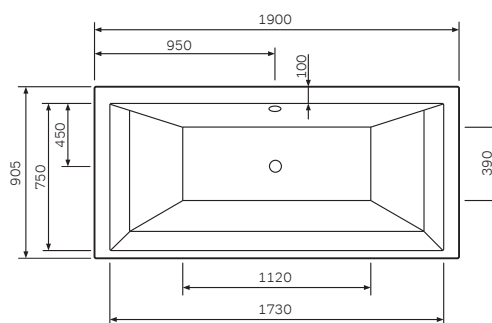

Admire

Ванна акриловая
W1AA-190-090W-A

Размер: 1900x900 мм
Вместимость: 265 л
Материал: акрил
Цвет: белый

Размеры:

- A Внешние размеры
- B Внутренние размеры
- C Подготовка для левой установки
- D Подготовка для правой установки

Точка подключения к канализации (O1)
Точка подключения электропитания (CV)

A

B

C

D