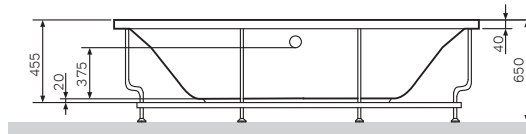

Admire

Ванна акриловая
W1AA-190-090W-A

Размер: 1900x900 мм
Вместимость: 265 л
Материал: акрил
Цвет: белый

Размеры:

- A Внешние размеры
- B Внутренние размеры
- C Подготовка для левой установки
- D Подготовка для правой установки

Точка подключения к канализации (O1)
Точка подключения электропитания (CV)

A

B

C

D