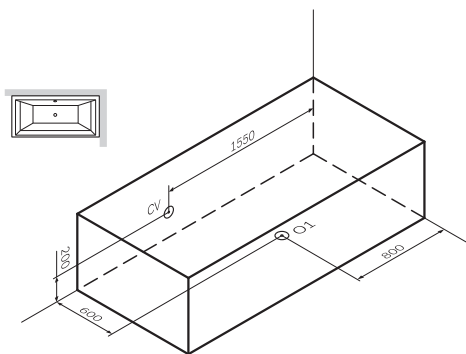

Admire

Ванна акриловая
W1AA-190-090W-A

Размер: 1900x900 мм
Вместимость: 265 л
Материал: акрил
Цвет: белый

Размеры:

- A Внешние размеры
- B Внутренние размеры
- C Подготовка для левой установки
- D Подготовка для правой установки

Точка подключения к канализации (O1)
Точка подключения электропитания (CV)

A

B

C

D