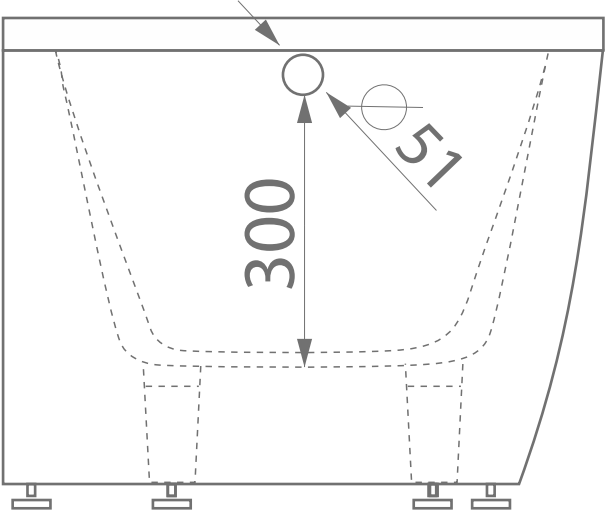

HAITI 1700

Размеры стандартные
1680x750x590

esce

herba balneis

A, B, C, D - место врезки дополнительного оборудования.