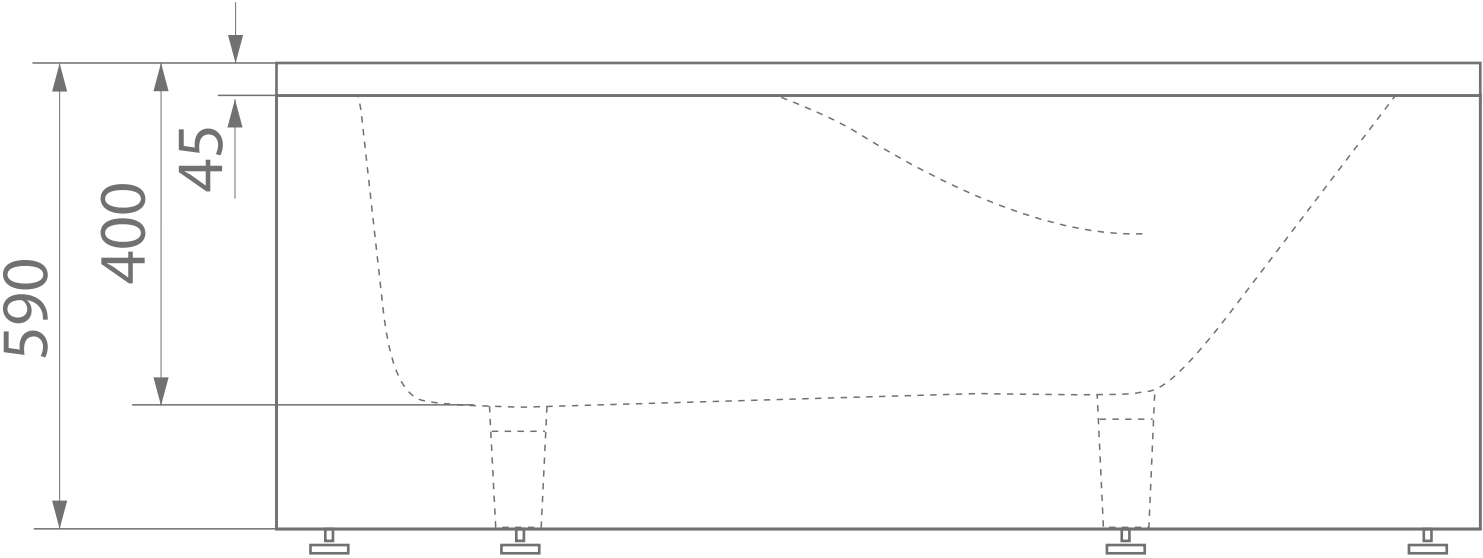

HAITI 1700

Размеры стандартные
1680x750x590

esce

herba balneis

A, B, C, D - место врезки дополнительного оборудования.