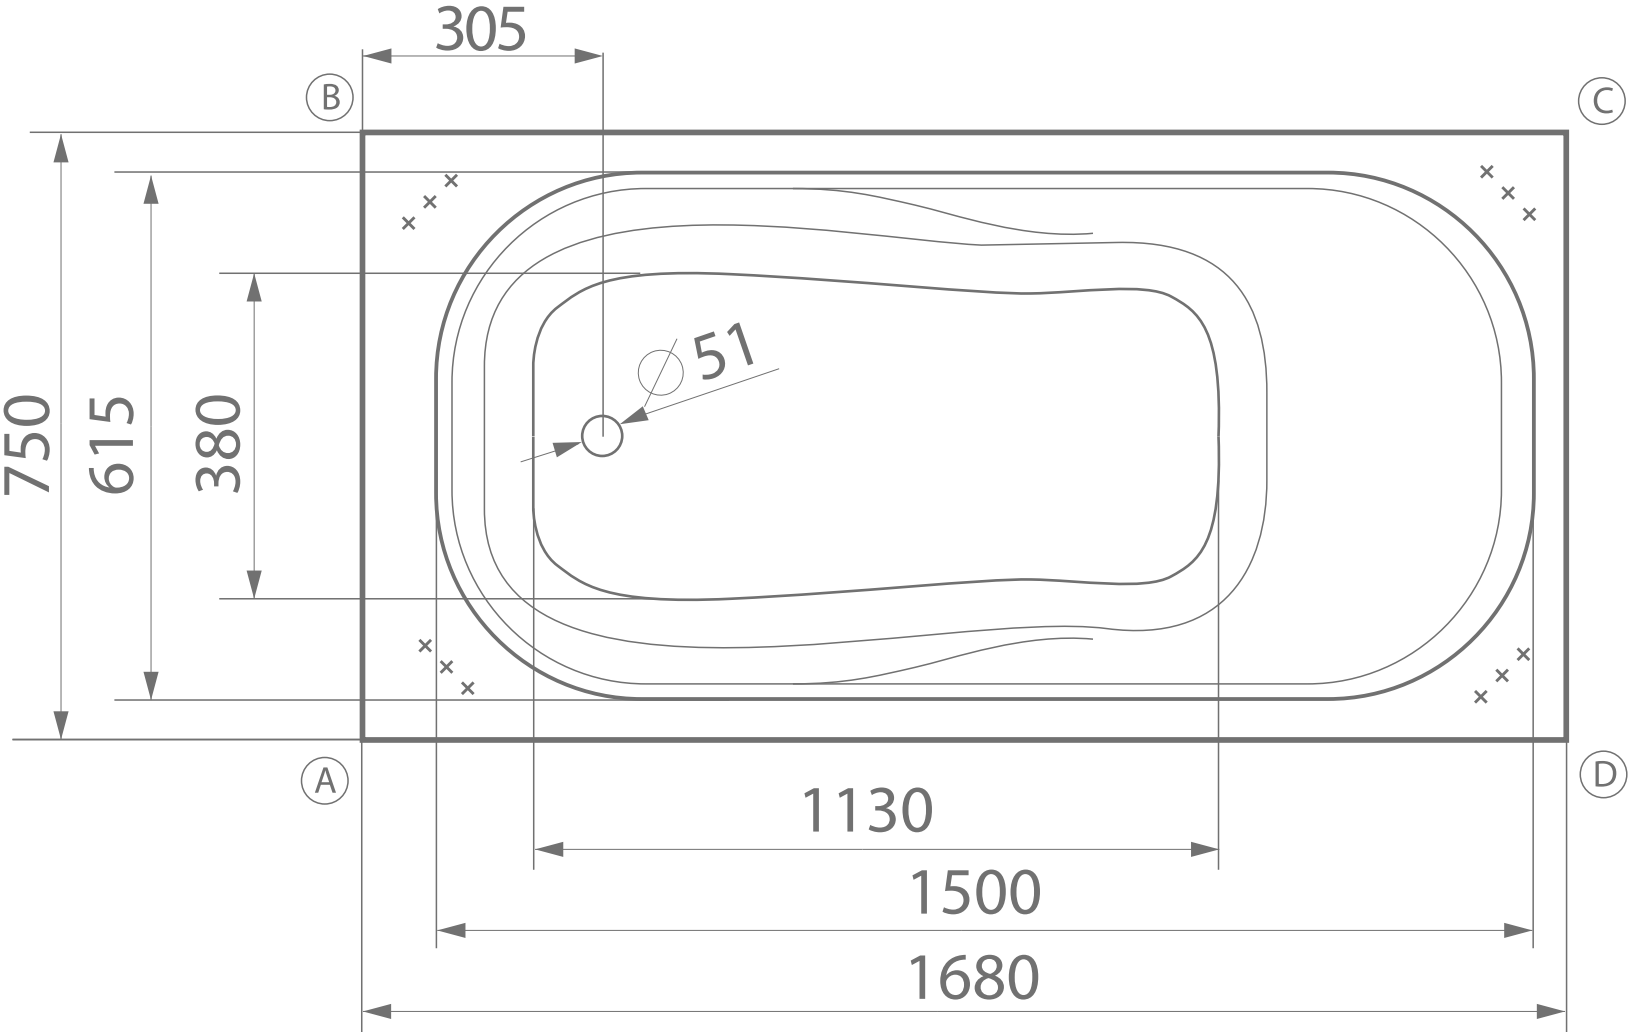

HAITI 1700

Размеры стандартные
1680x750x590

esce

herba balneis

A, B, C, D - место врезки дополнительного оборудования.