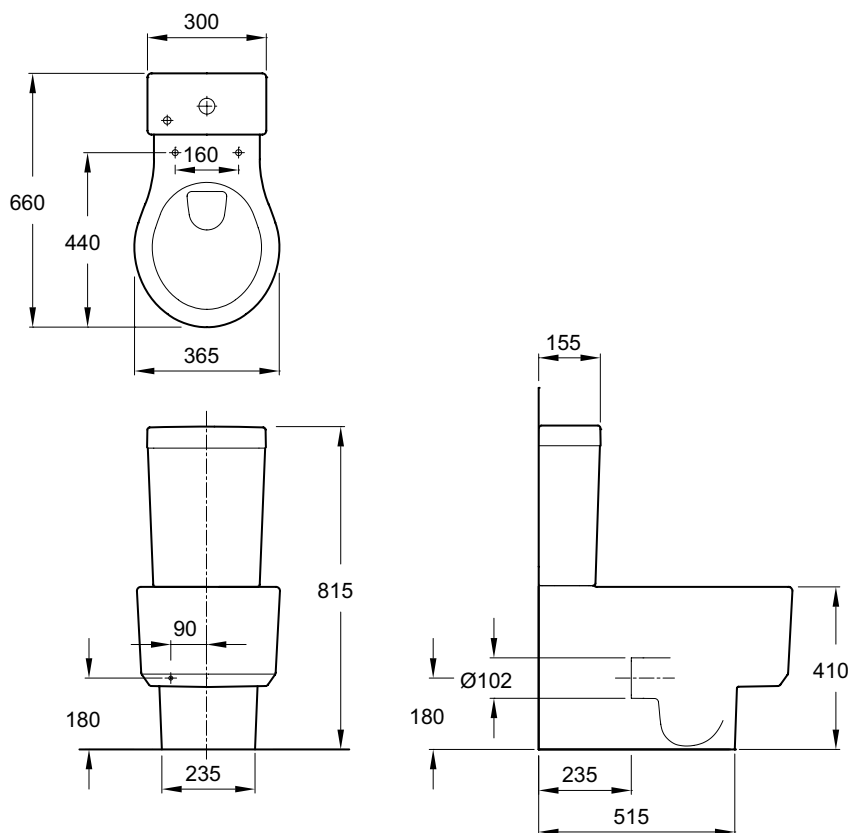

Viragio Унитаз Vario, устанавливаемый вплотную к стене

Среди всего разнообразия форм Formilia серия Viragio занимает центральное место, как бы скрепляя прочие элементы. Простые цилиндрические очертания и минималистический дизайн унитаза и биде Viragio прекрасно подойдут к ванной комнате, исполненной в современном стиле.

Модель	4449К Унитаз Vario, устанавливаемый вплотную к стене, крышка-сиденье с механизмом "плавное опускание" в комплекте
Цвета/Отделка	Белый
Материал	Санфаянс
Вес (кг)	32
Крепеж	Скрытая система монтажа в комплекте
В комплекте	E4771 Бачок со сливом на 3/6 л E4770 Бачок со сливом на 2,6/4 л

Размеры, в мм

Все размеры указаны в миллиметрах

Jacob Delafon
PARIS

Представительство Kohler Rus
ул. Новокузнецкая д. 7/11, стр.1
Москва, Россия 115184
тел/факс: +7 495 783 5223
www.jacobdelafon.ru