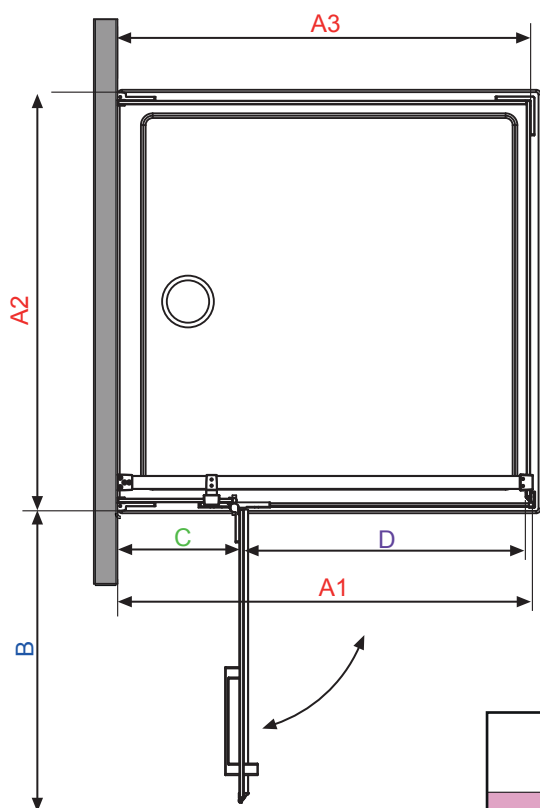

EUPHORIA

KDJ P - drzwi

EUPHORIA	A1	B	C	D
<i>KDJ drzwi 800</i>	778-788	520	245	500
<i>KDJ drzwi 900</i>	878-888	620	245	600
<i>KDJ drzwi 1000</i>	978-988	620	345	600
<i>KDJ drzwi 1100</i>	1078-1088	820	245	800
<i>KDJ drzwi 1200</i>	1178-1188	820	345	800

KDJ P Ściana 2

EUPHORIA	A3
<i>ściana 800</i>	778-788
<i>ściana 900</i>	878-888
<i>ściana 1000</i>	978-988

KDJ P Ściana 3

EUPHORIA	A2
<i>ściana 800</i>	790
<i>ściana 900</i>	890
<i>ściana 1000</i>	990
<i>ściana 1100</i>	1090
<i>ściana 1200</i>	1190